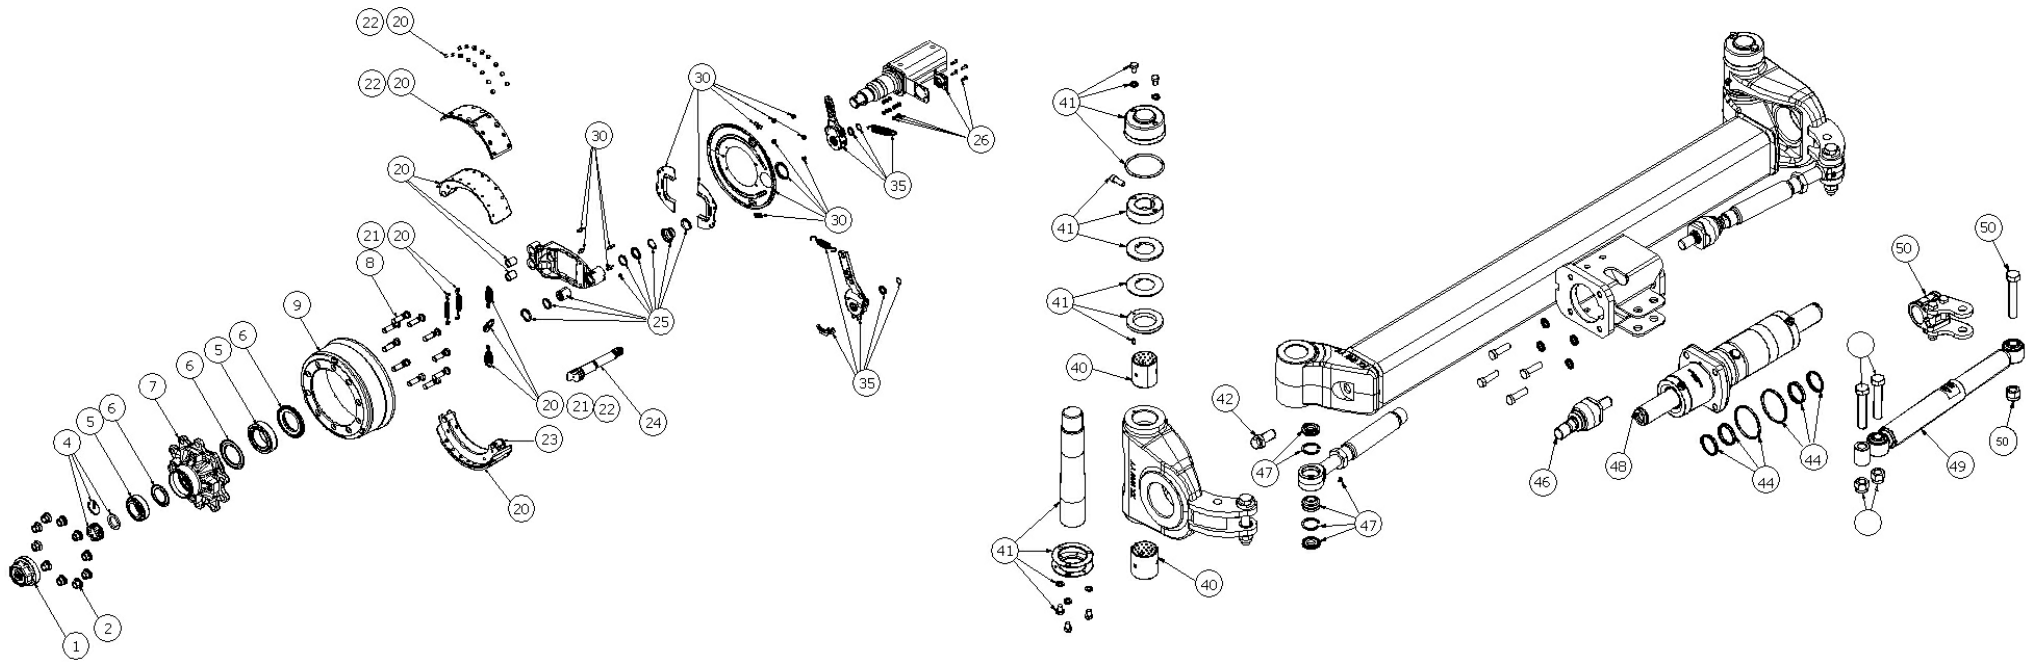

LISTA DEI RICAMBI - ERSATZTEILELISTE - SPARE PART LIST LISTE DES PIÈCES D'ÉTACHÉE - LISTA DE PIEZAS DE REPUESTOS

B7RJ1VC - B7SCRJ1VC001

LISTA DEI RICAMBI - ERSATZTEILELISTE - SPARE PART LIST LISTE DES PIÈCES D'ÉTACHÉE - LISTA DE PIEZAS DE REPUESTOS

B7RJ1VC - B7SCRJ1VC001

	Description	Weight (Kg)
1	CAPS SPARE PART KIT FOR9 TON NO2 56311002 CAP ADR	1.5
2	SPAREPART KIT NO10 NUT 57318B1NO10 574221 LIMES WASHER	1.092
4	SPARE PARTS CROWN NUT SPLITPIN9 TON	1.6
5	BEARINGS SPARE PART KITFRONT AND REARNO1 59133116 BEARINGNO1 59132310 BEARING	3.79
6	SPARE PART KIT GREASE SEALNILOS GASKET	0
6	SEALS SPARE PART KITNO1 5441371 INDUSTRIAL GR SEALN.O 5511302 NILOSNO1 5530991 NILOS	0.59
7	HUB H10 22 110-130 280-335DRUM 290	19.2
8	SPARE PART KIT NO10 STUDS57122B15	2.706
9	DRUM 406X120 H10 22 335-290	33.3
10	CAP FOR GREASE NIPPLE	0.001
10	GREASENIPPLE STRAIGHT M08X1.25	0.004
10	GREASE NIPPLE 45 M08X1.25	0.01
20	SPARE PARTSIndustr BRAKE SHOEVc 412ENo2 732VC03 BRAKE SHOENo2 738128 SPRING No2 736XC02 SPRING EXTENDER No2 738129 SPRING No2 771008 BUSH	12
21	SPRINGS SPARE PART KITFOR BRAKE XC ZENO4 738128 SPRINGNo2 736XC02 SPRING EXTENDER No4 738129 SPRING	1.104
23	KIT SPARE PART ROLL BRAKE4218E 5218ENo2 73BVC01 ROLL ASSEMBLYNo2 738127 SPRING	0
24	CAM S RIGHT B0195 412E 414E4218E 4220E SAE 1.5" Z=10 D04	3
24	CAM S LEFT B0195 412E 414E412E 4218E SAE 1,5" Z=10 D040	0
25	WEARABLE SPARE PARTSCAM SHAFT XC 4218EZE 5218ENo1 771007 BUSH No2 5490501 OIL SEAL No2 73G01 WASHER BRAKE No1 58514 SEEGER No1 53A11 CUFFIA No1 98608A1 INGR	0
26	SPARE PARTS KIT WEARINGBRAKE 412E 414E 4218E 4220ENo1 74417U01 SUPPORTNo4 961008A0251 SCREW No4 9810081 WASHER No4 9830081 WASHER No4 97108A1 NUT	0.362
35	SPARE PARTS FOR BRAKE LEVERNo1 7621603 SLAKE ADJUSTERNo1 738201 SPRINGNo1 58508 SEEGER No1 9812601 WASHER No1 58511 SEEGER	2.95
35	SPARE PARTS FOR BRAKE LEVERBRAKE XU 4218E	2.95
40	SPARE PART STEERING AXLE STBUSHES	0