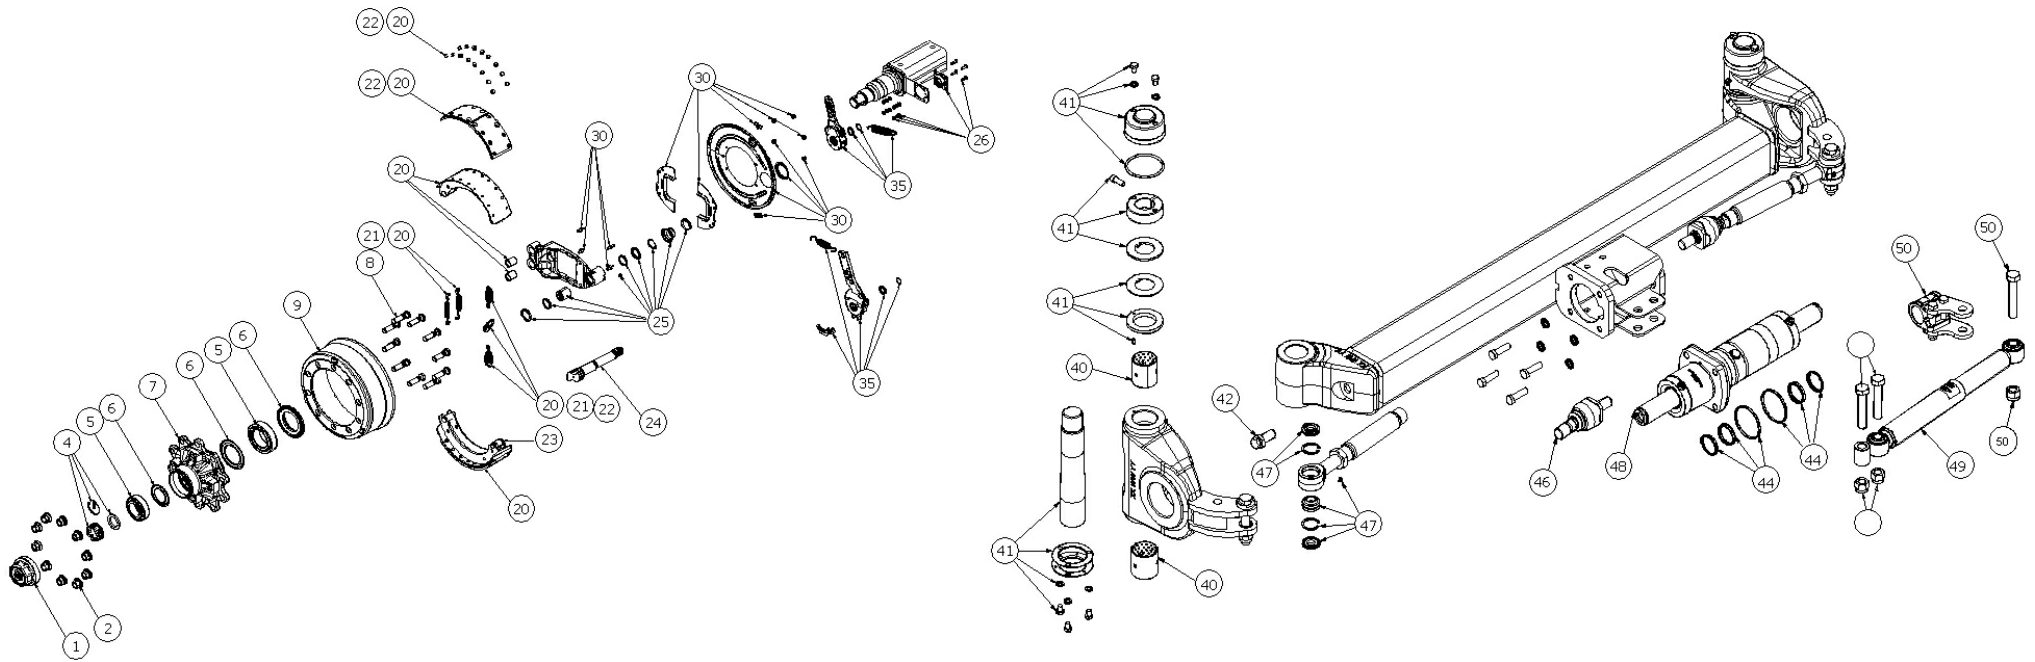

LISTA DEI RICAMBI - ERSATZTEILELISTE - SPARE PART LIST LISTE DES PIÈCES D'ÉTACHÉE - LISTA DE PIEZAS DE REPUESTOS

B7RJ1VC - B7SCRJ1VC002

LISTA DEI RICAMBI - ERSATZTEILELISTE - SPARE PART LIST LISTE DES PIÈCES D'ÉTACHÉE - LISTA DE PIEZAS DE REPUESTOS

B7RJ1VC - B7SCRJ1VC002

	Description	Weight (Kg)
1	CAPS SPARE PART KIT FOR9 TON NO2 56311002 CAP ADR	1.5
2	SPAREPART KIT NO10 NUT 57318B1NO10 574221 LIMES WASHER	1.092
4	SPARE PARTS CROWN NUT SPLITPIN9 TON	1.6
5	BEARINGS SPARE PART KITFRONT AND REARNO1 59133116 BEARINGNO1 59132310 BEARING	3.79
6	SPARE PART KIT GREASE SEALNILOS GASKET	0
6	SEALS SPARE PART KITNO1 5441371 INDUSTRIAL GR SEALN.O 5511302 NILOSNO1 5530991 NILOS	0.59
7	HUB H10 22 110-130 280-335DRUM 290	19.2
8	SPARE PART KIT NO10 STUDS57122B15	2.706
9	DRUM 406X120 H10 22 335-290	33.3
10	CAP FOR GREASE NIPPLE	0.001
10	GREASENIPPLE STRAIGHT M08X1.25	0.004
10	GREASE NIPPLE 45 M08X1.25	0.01
20	SPARE PARTS INDUSTR BRAKE SHOEVC 412ENO2 732VC03 BRAKE SHOENO2 738128 SPRING NO2 736XC02 SPRING EXTENDER NO2 738129 SPRING NO2 771008 BUSH	12
21	SPRINGS SPARE PART KITFOR BRAKE XC ZENO4 738128 SPRINGNO2 736XC02 SPRING EXTENDER NO4 738129 SPRING	1.104
23	KIT SPARE PART ROLL BRAKE4218E 5218ENO2 73BVC01 ROLL ASSEMBLYNO2 738127 SPRING	0
24	CAM S RIGHT B0195 412E 414E4218E 4220E SAE 1.5" Z=10 D04	3
24	CAM S LEFT B0195 412E 414E412E 4218E SAE 1,5" Z=10 D040	0
25	WEARABLE SPARE PARTSCAM SHAFT XC 4218EZE 5218ENO1 771007 BUSH NO2 5490501 OIL SEAL NO2 73G01 WASHER BRAKE NO1 58514 SEEGER NO1 53A11 CUFFIA NO1 98608A1 INGR	0
26	SPARE PARTS KIT WEARINGBRAKE 412E 414E 4218E 4220ENO1 74417U01 SUPPORTNO4 961008A0251 SCREW NO4 9810081 WASHER NO4 9830081 WASHER NO4 97108A1 NUT	0.362
35	SPARE PARTS FOR BRAKE LEVERNO1 7621603 SLAKE ADJUSTERNO1 738201 SPRINGNO1 58508 SEEGER NO1 9812601 WASHER NO1 58511 SEEGER	2.95
35	SPARE PARTS FOR BRAKE LEVERBRAKE XU 4218E	2.95
40	SPARE PART STEERING AXLE STBUSHES	0