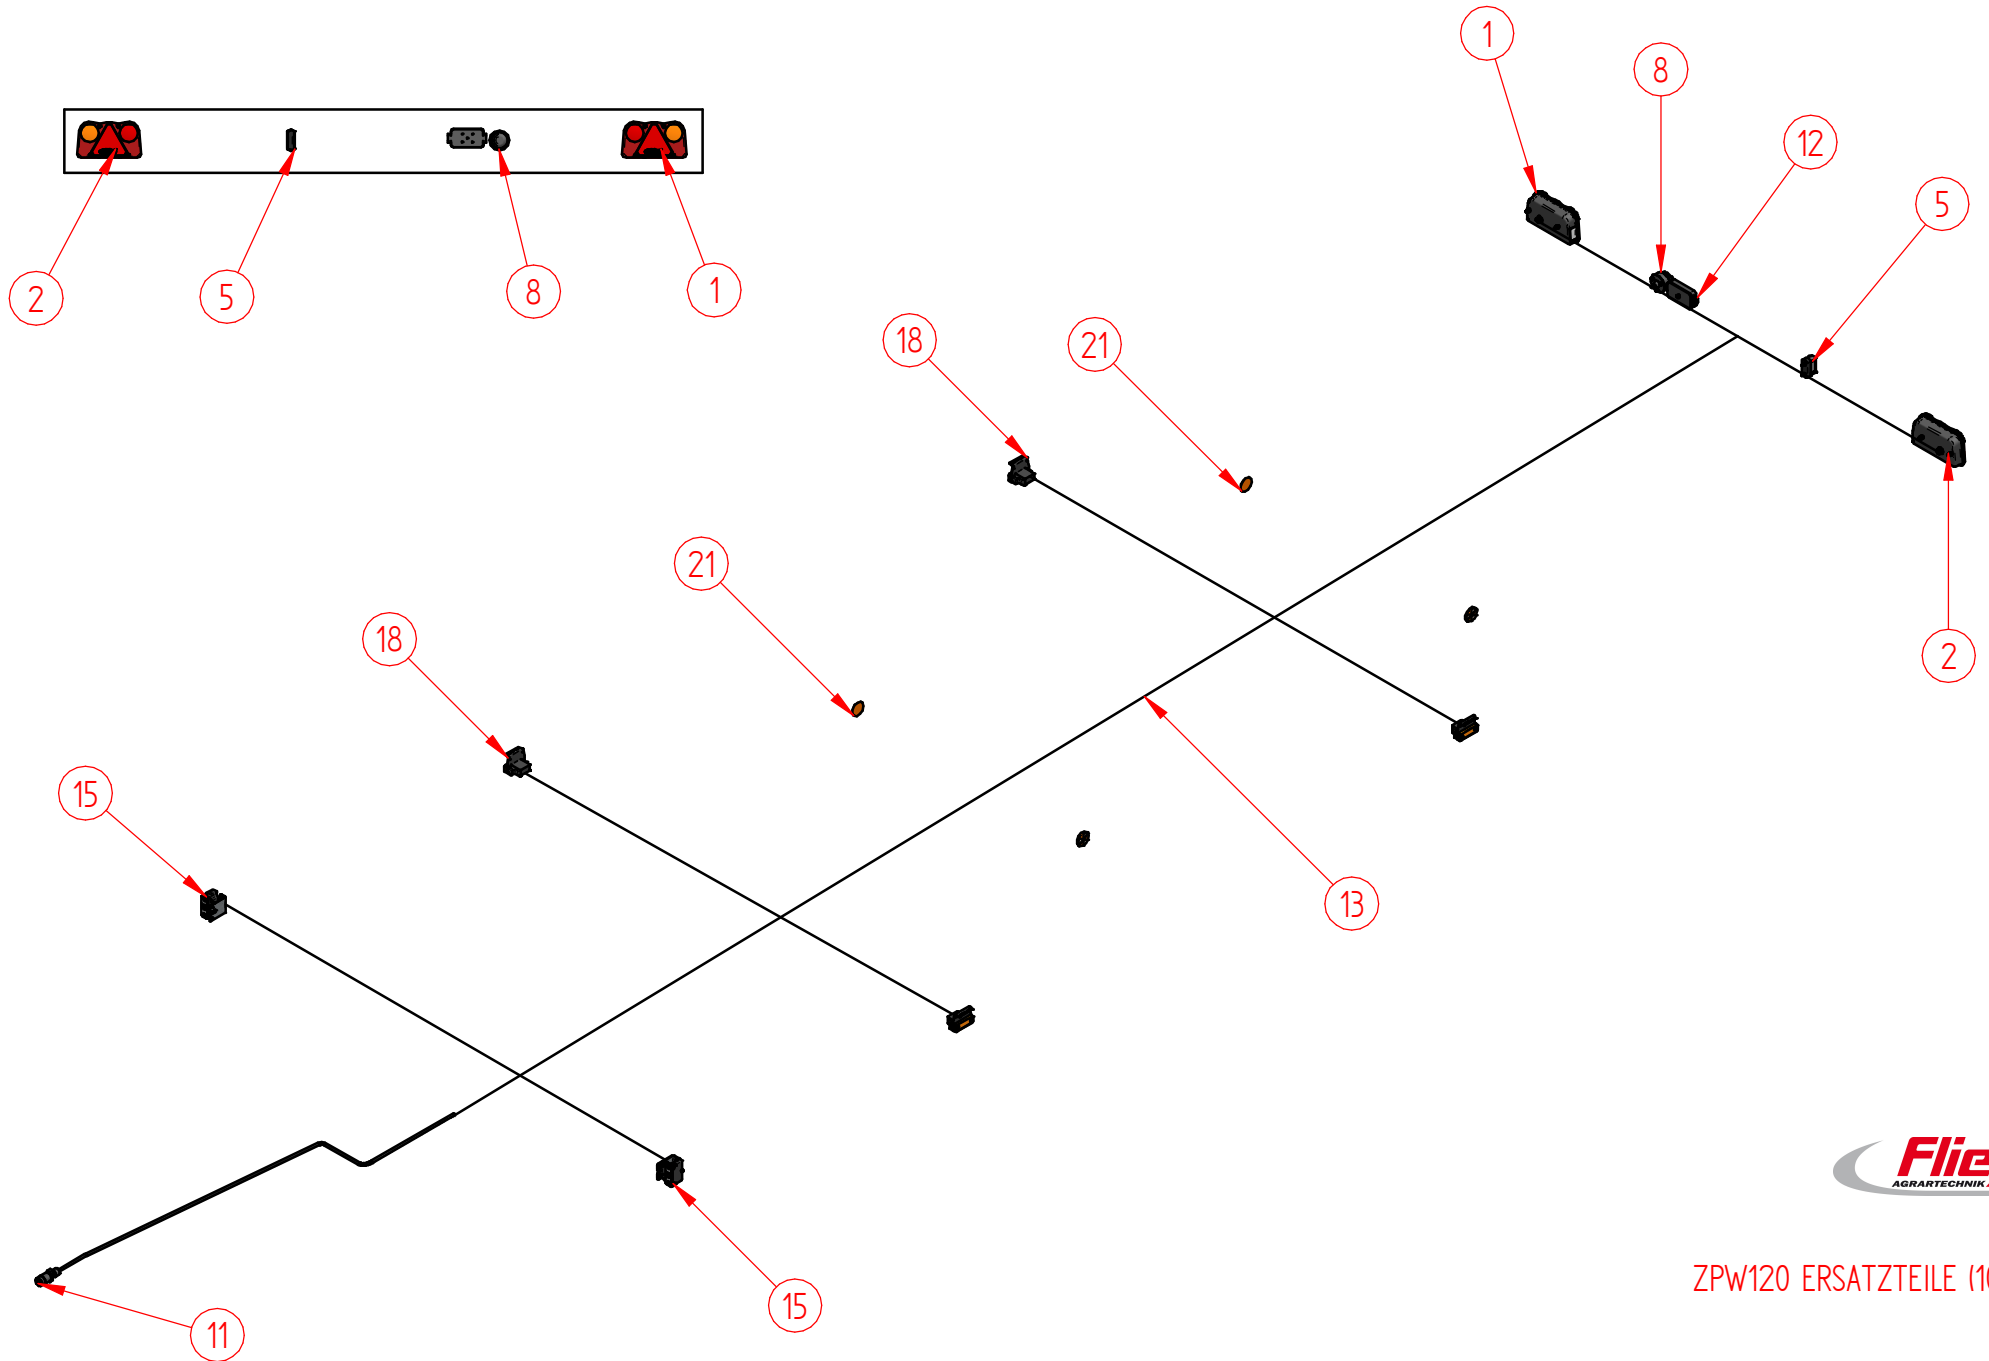

Elektrische Ausrüstung

ZPW elektrische Ausrüstung 6,9 m				
POS	Menge	ME	Megnevezés	Artikelbezeichnung
		Stk (db)	ZPW elektromos szerelvény	ZPW elektrische Ausrüstung 6,9 m
1	1	Stk	Hátsó lámpa Fliegl Logoval jobbos 12V	Rückleuchte Fliegl schlagfest
2	1	Stk	Hátsó lámpa Fliegl Logoval balos 12V	Rückleuchte Fliegl schlagfest
3	4	Stk	Önzáróanya H. M6	Stopmutter -
4	4	Stk	Alátét H.D 6,4mm/	Beilagscheibe-o.Fase -
5	1	Stk	Rendszámtáblavilágítás	Kennzeichenbeleuchtung
6	2	Stk	Alátét H.D 5,3mm/	Beilagscheibe-m.Fase -
7	2	Stk	Önzáróanya H. M 5	Stopmutter
8	1	Stk	Dugalj 7 polusu	Steckdose
9	3	Stk	Önzáróanya H. M4	Stopmutter -
10	3	Stk	Alátét H.D 4.3mm/	Beilagscheibe-o.Fase -
11	1	Stk	Dugvilla 7 polus	Stecker
12	1	Stk	Kötődoboz 4 kivezetéses	Verteilerdose 4
13	10,85	fm	Vezeték 7x1 Szürke	Kabel 7x1 Grau
14	2	Stk	Tartólemez	Halter
15	2	Stk	Első helyzetjelzőlámpa kompl.fehér LED	Positionsleuchte LED Flatpoint II / weiß
16	8	Stk	Félg.popszegecs 5x10/	Blindniete-Flachrundk.-n.
17	2	Stk	dugalj világításhoz Multipoint	Stecker für Leuchte Multipoint
18	4	Stk	Oldalsó helyzetjelző lámpa sárga	Seitenmarkierungsleuchte gelb
19	1	Stk	Szélességjelző jobbos / hajlított	Begrenzungsleuchte rechts / gebogen
20	1	Stk	Szélességjelző balos / hajlított	Begrenzungsleuchte links / gebogen
21	4	Stk	Prizma köralakú öntapad.sárga	Rundstrahler mit Loch