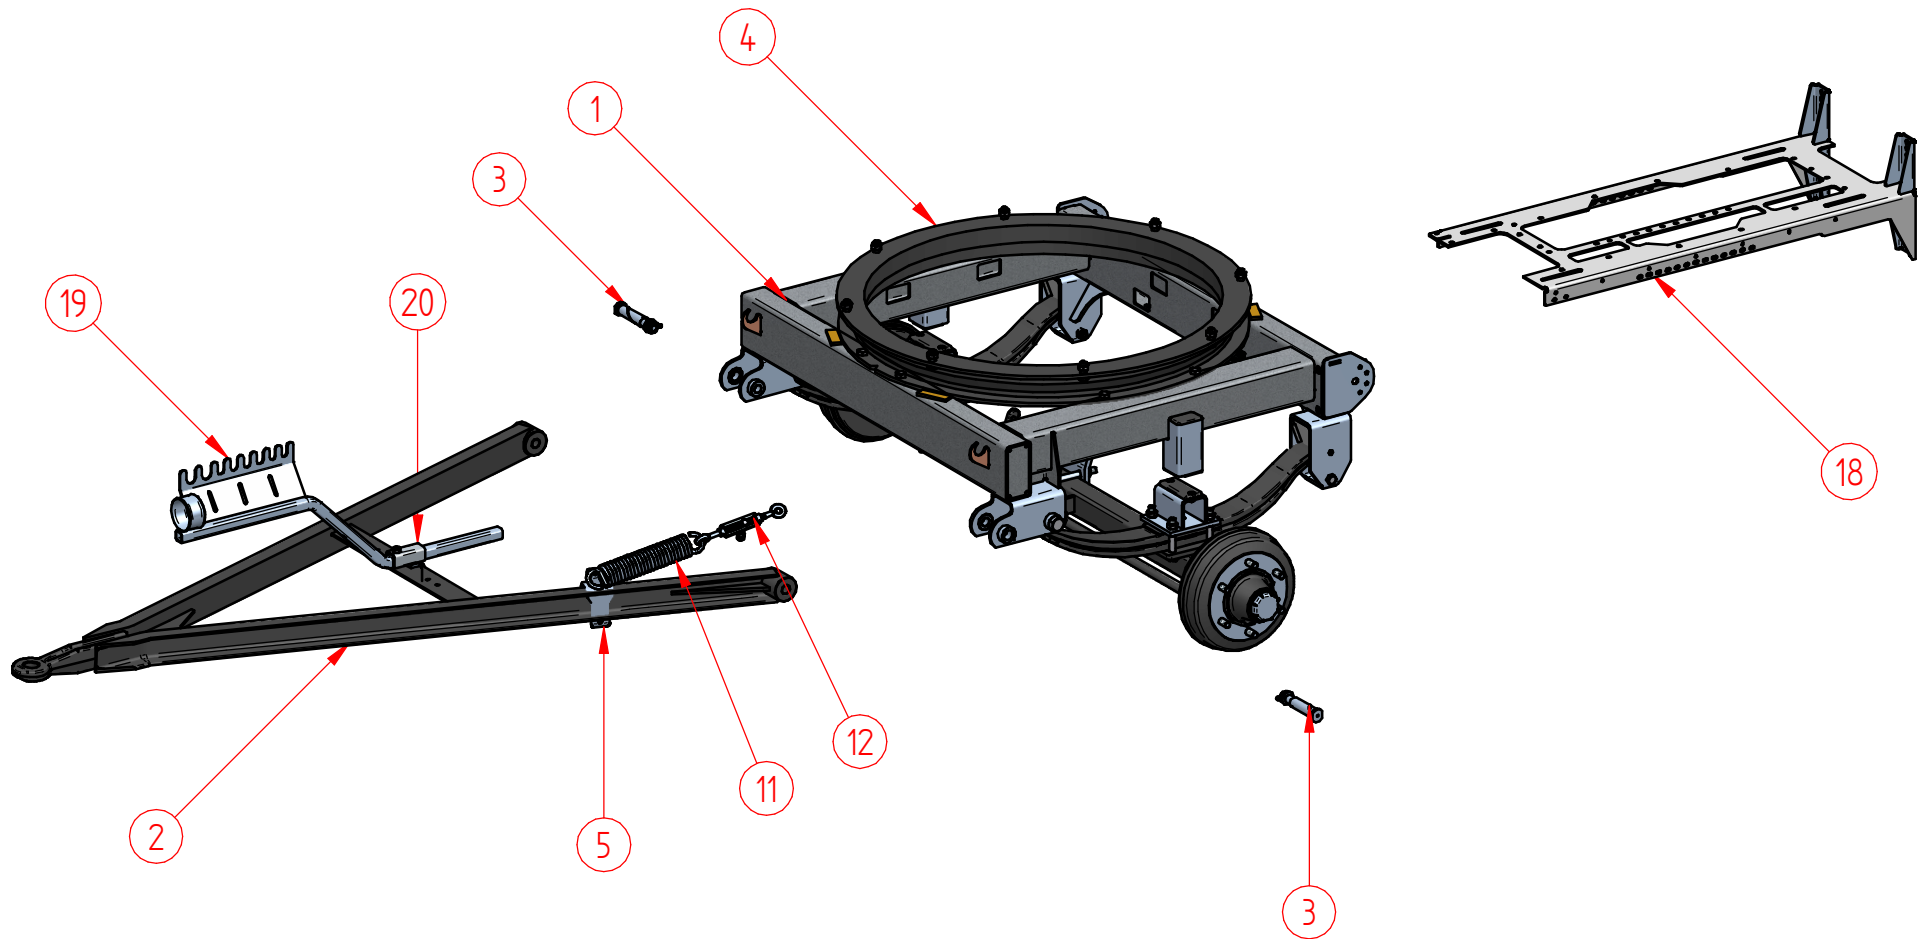

Drehschemmel

Drehschemmel kompl DPW/ZPW für 80-er Feder				
POS	Menge	ME	Megnevezés	Artikelbezeichnung
	1	Stk (db)	Forgózsámoly kompl DPW/ZPW 80-as rugóhoz	Drehschemmel kompl DPW/ZPW für 80-er Feder
1	1	Stk	Forgózsámoly szerelve ZPW/DPW	Drehschemmel montiert ZPW/DPW
2	1	Stk	Vonóvilla	Zuggabel
3	2	Stk	Rugóbak csapszeg	Federbolzen E5-8 kompl.
4	1	Stk	Golyóskoszorú	Kugel-Drehkranz U-Profil
5	1	Stk	Vonóháromszög rugótartó	Federhalter
6	8	Stk	Alátét H.D 13mm DIN125	Beilagscheibe-o.Fase
7	5	Stk	Csavar H. M 12 x 90	Sechskantschraube
8	9	Stk	Önzáróanya H. M 12 DIN 985	Stopmutter
9	8	Stk	Faipari alátét D13mm/	Karoscheibe -
10	4	Stk	Csavar H. M 12x30	Sechskantschraube
11	1	Stk	Húzórugó (vonórúd)	Zugfeder (für Zugdeichsel)
12	1	Stk	Feszítő M12	Spannschloß
14	2	Stk	Alátét H.D 8,4mm	Beilagscheibe-o.Fase
15	2	Stk	Önzáróanya H. M 8 DIN 985	Stopmutter
16	2	Stk	Csavar H. M 8x25	Sechskantschraube
18	1	Stk	Légfékszerelvény tartó Abdai felhasználásra	Einschubrahmen für Druckluftkonsole DK-Kipper
19	1	Stk	Hajlított vezeték tartó egység kpl. felfelé haj.	Schlachhalter gekröpft nach oben
20	1	Stk	Kábeltartó tartó	Schlachhalter Halter