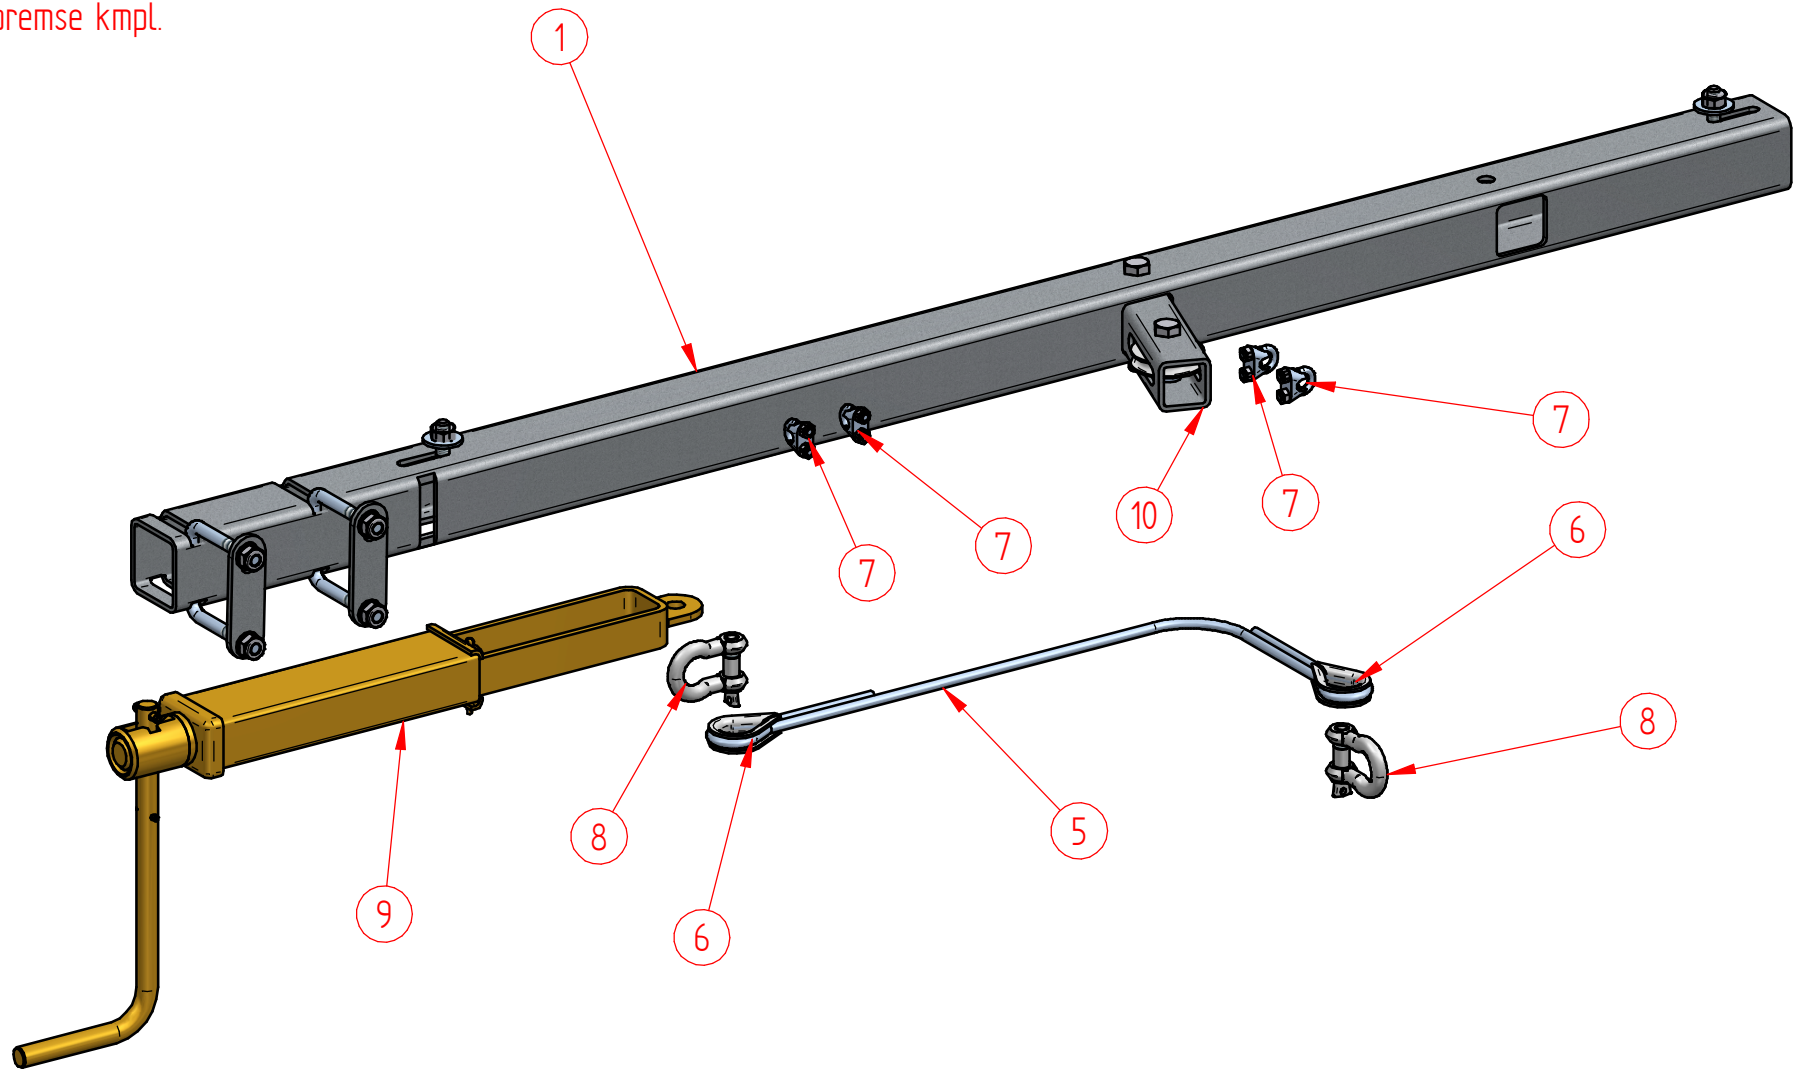

ZPW 120B
Handbremse kompl.

Handbremse kmpl				
POS	Menge	ME	Megnevezés	Artikelbezeichnung
	1	Stk (db)	Kézifék kmpl	Handbremse kmpl
1	1	Stk	Kéziféktartó kmpl.	Handbramse komplett mit Halterung
2	2	Stk	Csavar H. M 12x60	Sechskantschraube
3	2	Stk	Önzáróanya H. M 12 DIN 985	Stopmutter
4	2	Stk	Alátét H.D 13mm DIN125	Beilagscheibe-o.Fase
5	1,75	M	Drótkötél D 8mm	Stahlseil
6	2	Stk	Kötélszív	Seilkausche
7	4	Stk	Kötélbilincs	Seilklemme
8	2	Stk	Kengyel H.12mm - 1/2"	Schäkel
9	1	Stk	Kéziféktekerő	Kurbelhandbremse
10	1	Stk	Kézifék görgő tartó	Handbremsrollenrohr für Dk.