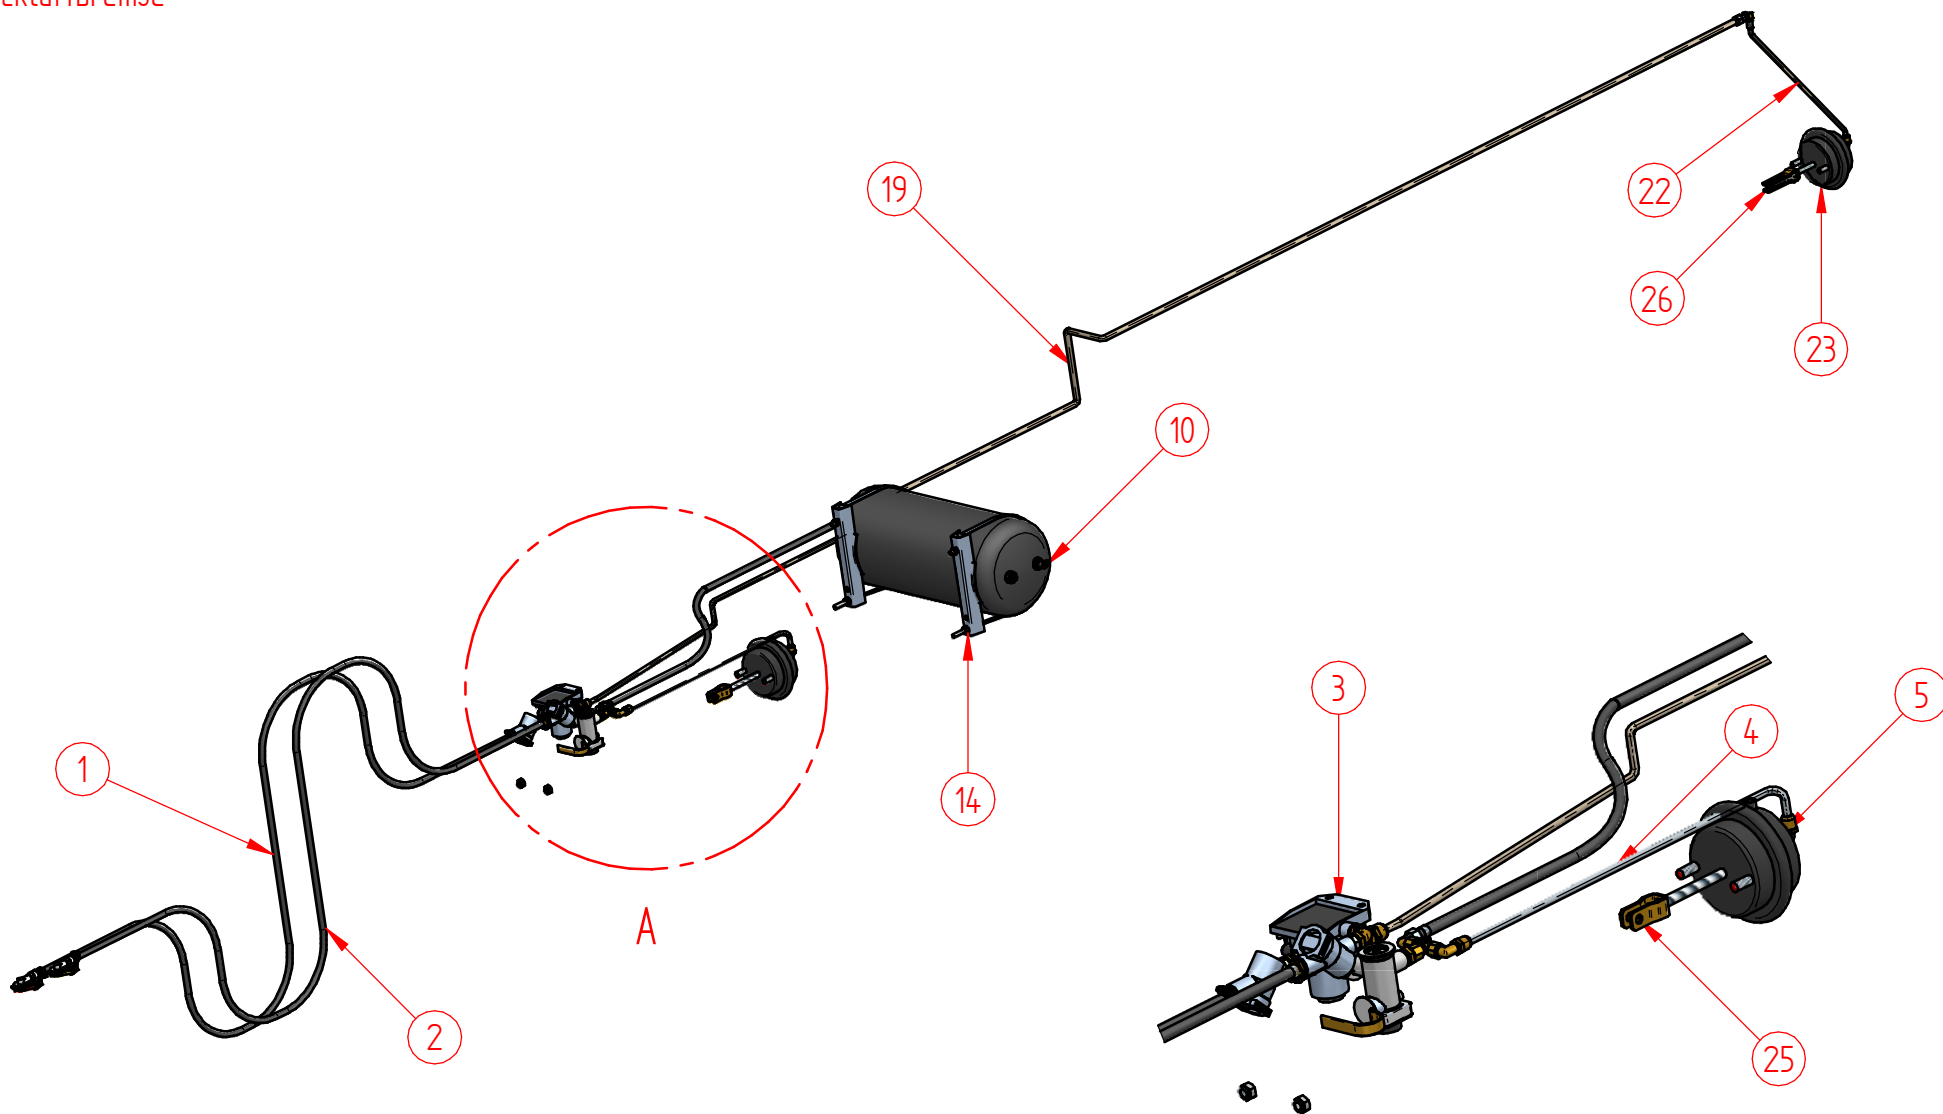

Druckluftbremse

DETAIL A

ZPW Luftsystm 6,9m				
POS	Menge	ME	Megnevezés	Artikelbezeichnung
		Stk (db)	ZPW Levegő rendszer	ZPW Luftsystm 6,9m
1	1	Stk	Töltővezeték komplett	Einleiter komplett
2	1	Stk	Fékezővezeték komplett	Bremsleitung komplett
3	1	Stk	Fékszelep - kétkörös - kézierő szabályzós	Anhängerbremsventil Zweikreis mit Handregler
4	0,84	fm	Műanyagcső	Kunststoffrohr
5	1	Stk	Fékmembrán	Membranzylinder
6	2	Stk	Könyök M16x1,5-12L m.cső	Druckluft W-Einschraubsteckverb.
7	6	Stk	Önzáróanya H. M 16	Stopmutter
8	1,32	fm	Műanyagcső	Kunststoffrohr
9	1	Stk	Könyök M22x1,5-15L m.cső	Druckluft W-Einschraubsteckverb.
10	1	Stk	Légtartály	Druckluftkessel
11	1	Stk	Záródugó VSTI - M22x1,5	Verschlußschraube
12	1	Stk	Mérőcsatlakozás külső M 22x1,5	Prüfanschluß
13	1	Stk	Víztelenítő szelep M22x1,5	Entwässerungsventil
14	2	Stk	Légtartálytartó	Halteschelle
15	4	Stk	Önzáróanya H. M 12 DIN 985	Stopmutter
16	2	Stk	Alátét H.D 13mm DIN125	Beilagscheibe-o.Fase
17	2	Stk	Csavar H. M 12x30	Sechskantschraube
18	2	Stk	Bilincs D 18/12	Schlauchschele
19	4,15	fm	Fékcső gumi D 11x3,5	Bremsschlauch
20	2	Stk	Tömlőcsatlakozó 11mm M22x1,5	Schlauchstutzen vormontiert
21	1	Stk	T-elágazó M22x1.5-12L m.cső	Druckluft T-Einschraubsteckverb.
22	0,65	fm	Műanyagcső D 12x1,5	Kunststoffrohr
23	1	Stk	Fékmembrán	Membranzylinder
25	1	Stk	Villa fékmembránhoz 20"-30"	Beipack
26	1	Stk	Villa fékmembránhoz 20"-30"	Beipack