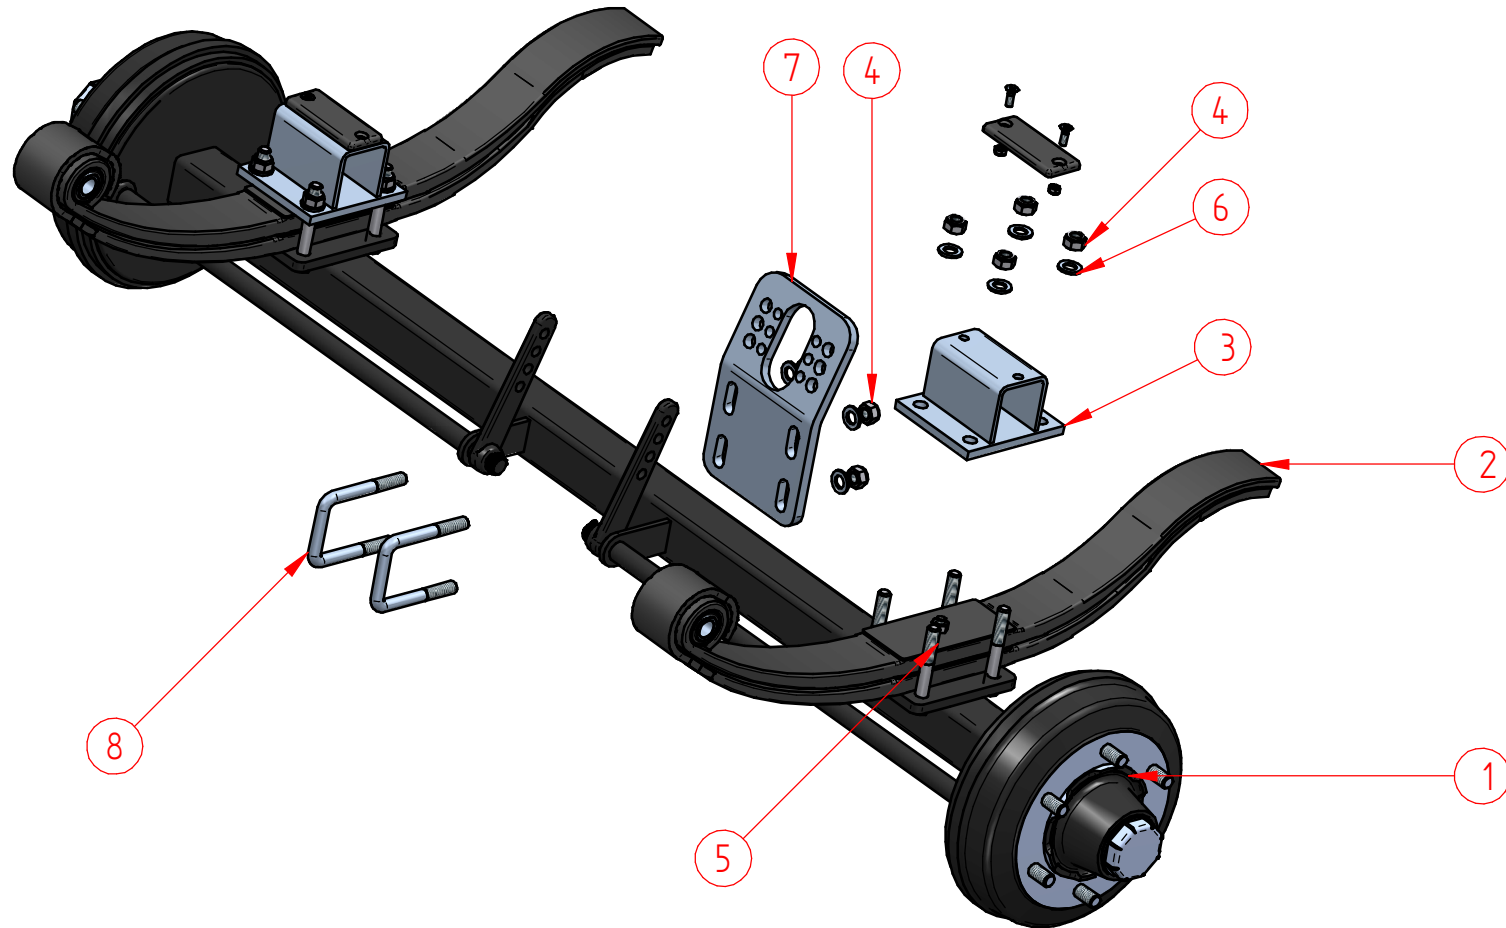

Achse vormontiert

Achse vormontiert				
POS	Menge	ME	Megnevezés	Artikelbezeichnung
		Stk (db)	Tengely előreszerelt	Achse vormontiert
1	1	Stk	Fékezett tengely	Bremsachse
2	2	Stk	Rugóköteg parabola	Parabelfeder mit Auge
3	2	Stk	Futómű ütköző DPW	Achsanschlag DPW
4	12	Stk	Önzáróanya H. M 16	Stopmutter
5	8	Stk	Csavar H. M 16x110	Sechskantschraube
6	12	Stk	Alátét H.D 17mm 3 mm	Beilagscheibe-o.Fase
7	1	Stk	Fékmembrán tartó lemez	Halteblech gebogen f. Membranzylinder
8	2	Stk	Cugpántcsavar M16 92x130	Bügelschraube