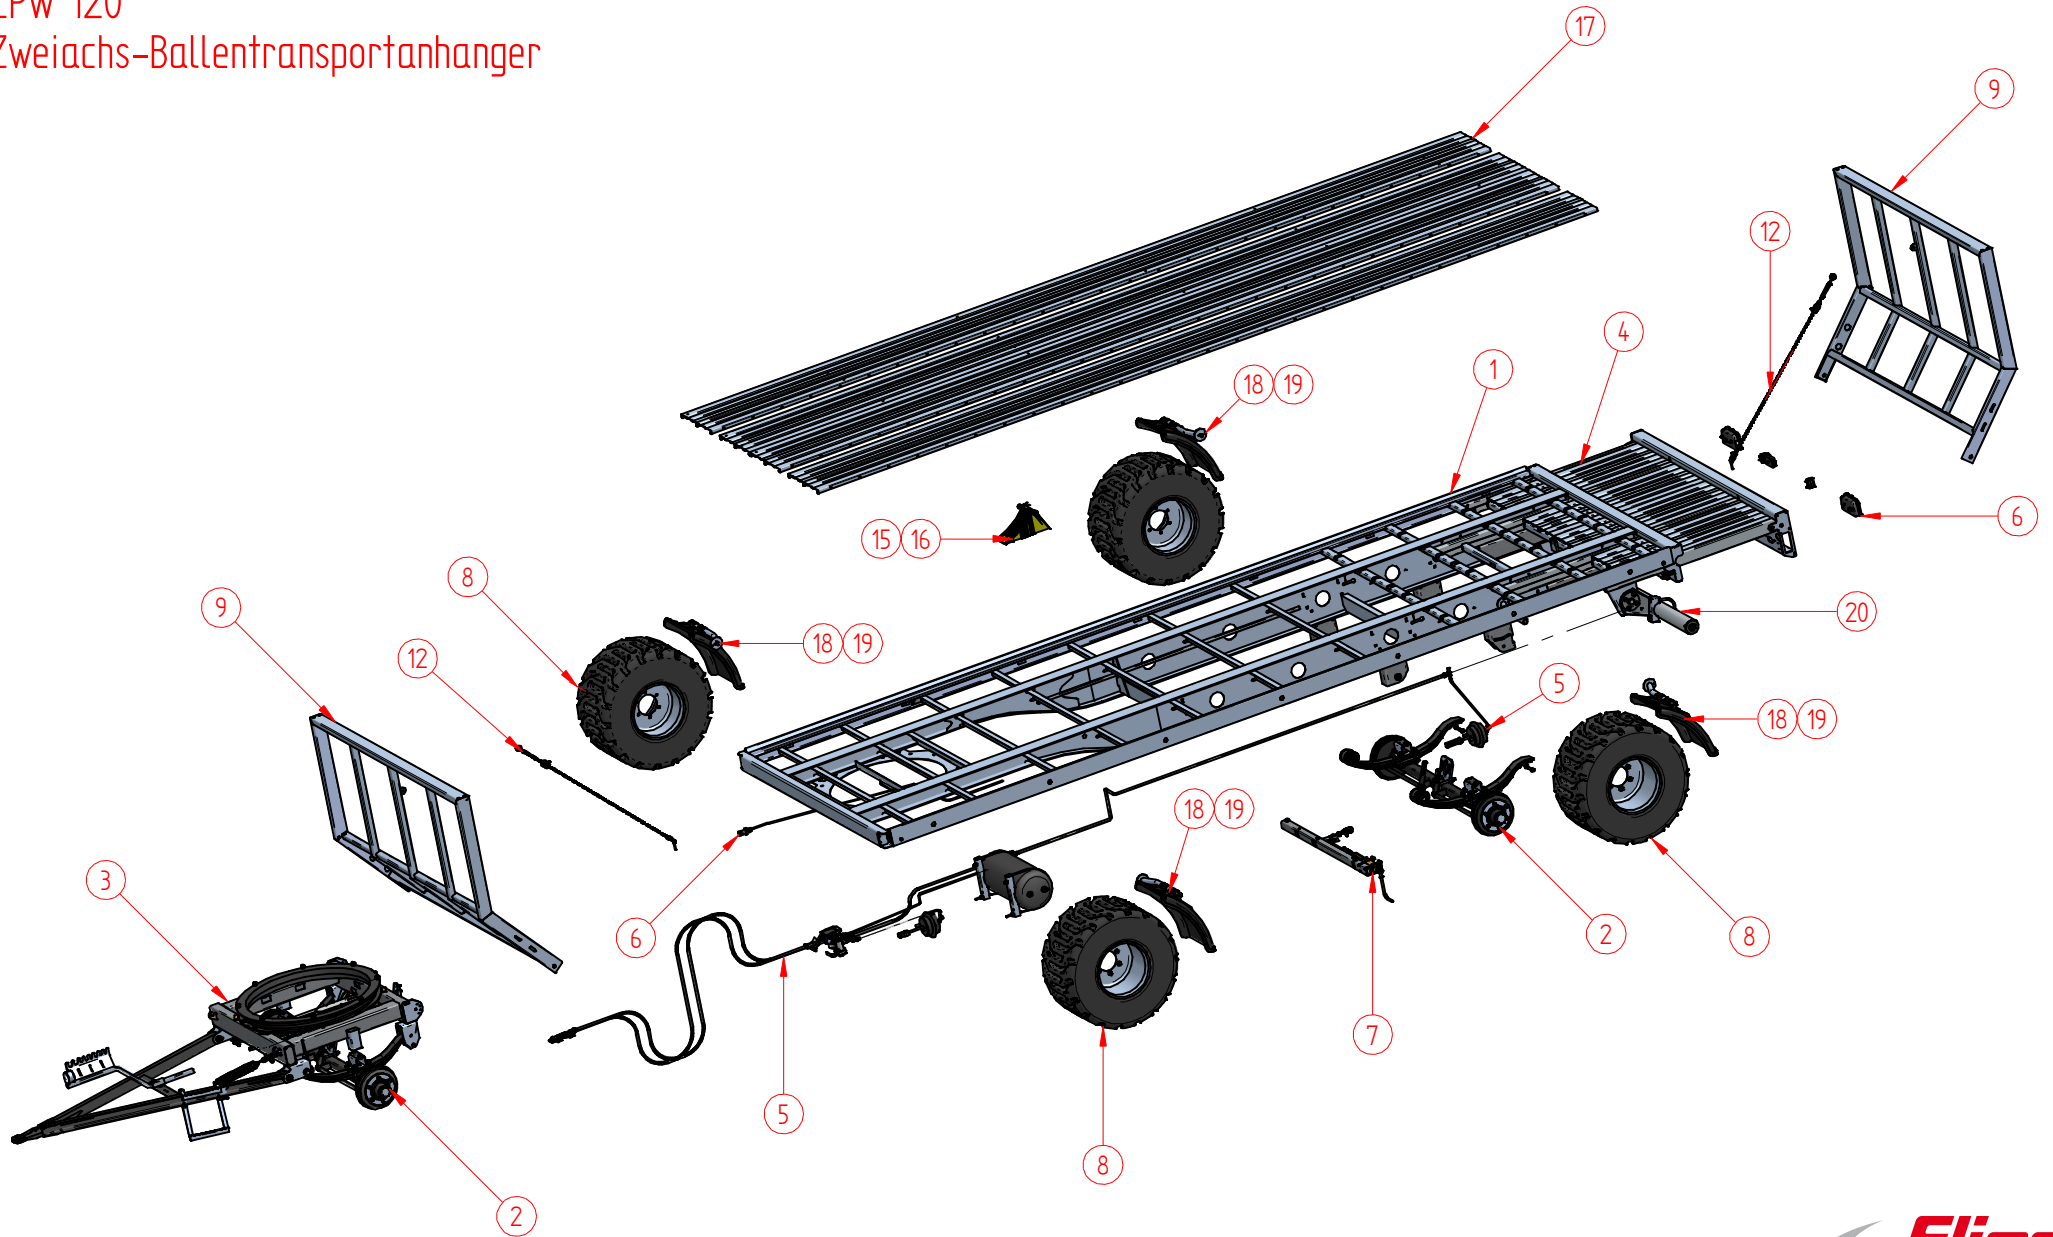

ZPW 120  
Alkatrészek  
Ersatzteile  
Spare Parts

ZPW 120  
Zweiachs-Ballentransportanhänger

<b>Zweiachs Plattformanhänger Ausziehbar Heck 6900/2480/1170</b>				
<b>POS</b>	<b>Menge</b>	<b>ME</b>	<b>Megnevezés</b>	<b>Artikelbezeichnung</b>
	<b>1</b>	<b>Stk (db)</b>	<b>Kéttengelyes pótkocsi kihúzható hátfallal</b>	<b>Zweiachs Plattformanhänger Ausziehbar Heck 6900/2480/1170</b>
<b>1</b>	1	Stk	Kéttengelyes pótkocsi alváz Kihúzható hátsórész	Rahmen Zweiachs Plattformanhänger mit Heckausschub
<b>2</b>	2	Stk	Tengely előszerelt	Achse vormontiert
<b>3</b>	1	Stk	Forgózsámoly kmpl DPW/ZPW 80-as rugóhoz	Drehschemmel kmpl DPW/ZPW
<b>4</b>	1	Stk	Kihúzható hátsórész	Heckausschub
<b>5</b>	1	Stk	ZPW 140 levegő rendszer	ZPW 140 Luftsystem
<b>6</b>	1	Stk	ZPW140 elektromos szerelvény	ZPW140 elektrische Ausrüstung
<b>7</b>	1	Stk	Kézifék kmpl	Handbremse kmpl
<b>8</b>	4	Stk	Gumiabroncs	Bereife
<b>8,1</b>	4	Stk	Felni	Felgen
<b>9</b>	2	Stk	Tartókeret mellső / hátsó kpl.	Ballensicherungsgitter vorne / hinten kpl
<b>12</b>	2	Stk	Feszítőlánc	Spannkette
<b>14</b>	18	Stk	Cugpántcsavar Rögzítő tartó	Befestigungshalter für Spangurt
<b>15</b>	2	Stk	Éktartó	Unterlegkeilhalter Nutzfahrzeug
<b>16</b>	2	Stk	Kerékék Műanyag 160mm	Unterlegkeil Kunststoff
<b>17</b>	8	Stk	Platólemez profil (255mm)	Bodenblech profil (255mm)
<b>18</b>	4	Stk	Sárvédőtartó	Kotflügelhalter
<b>19</b>	4	Stk	Sárvédő negyedív műanyag	Kotflügel-Kunststoff Viertelschale
<b>20</b>	1	Stk	Aláfutásgátló cső	Unterfahrerschutzrohr
<b>21</b>	2	Stk	Aláfutásgátló kar 3 bal/jobb	Arm 3 Klein für UFS 30
<b>22</b>	4	Stk	Szerelő tárcsa	Unterlegschreibe für UFS
<b>23</b>	4	Stk	Záródugó	Verschlußstopfen für Quadratrohr
<b>24</b>	2	Stk	Csővégzáró	Verschlußstopfen Rund
<b>25</b>	1	Stk	Szerszámosláda tartó	Staukastenhalterung Flach